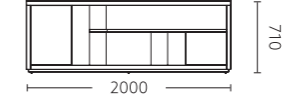

MA70.34H
会议桌 / Meeting Table

深灰核桃木油漆饰面 + 深卡其油漆饰面 + 玻璃钢脚
Dark grey walnut veneer + Dark khaki veneer + Glass fiber leg

Emmy series

MA30.20
短边柜 / Short Credenza

深灰核桃木油漆饰面 + 深卡其油漆饰面 + 黑色玻璃
Dark grey walnut veneer + Dark khaki veneer + Black glass