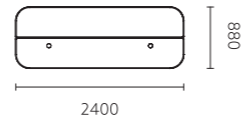

Emmy series

深灰核桃木油漆饰面 + 深卡其油漆饰面 + 大理石
Dark grey walnut veneer + Dark khaki veneer + Marble

深灰核桃木油漆饰面 + 劳伦黑金岩板
Dark grey walnut veneer + Lauren black gold plate

深灰核桃木油漆饰面 + 劳伦黑金岩板
Dark grey walnut veneer + Lauren black gold plate

深灰核桃木油漆饰面 + 劳伦黑金岩板
Dark grey walnut veneer + Lauren black gold plate

主推色 Main color

可选色 Optional color