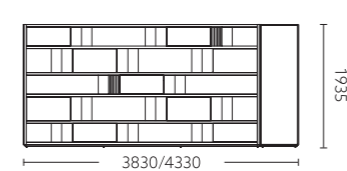

深灰核桃木油漆饰面 + 深卡其油漆饰面 + 黑色玻璃
Dark grey walnut veneer + Dark khaki veneer + Black glass