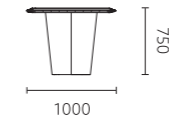

深灰核桃木油漆饰面 + 深卡其油漆饰面 + 卡其色皮
Dark grey walnut veneer + Dark khaki veneer + Khaki leather