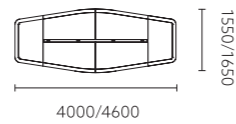

MA70.34
会议桌 / Meeting Table

深灰核桃木油漆饰面 + 深卡其油漆饰面 + 玻璃钢脚
Dark grey walnut veneer + Dark khaki veneer + Glass fiber leg

MA70.40H / MA70.46H
会议桌 / Meeting Table

深灰核桃木油漆饰面 + 深卡其油漆饰面 + 玻璃钢脚
Dark grey walnut veneer + Dark khaki veneer + Glass fiber leg