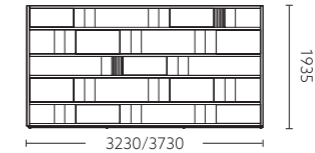

深灰核桃木油漆饰面 + 深卡其油漆饰面
Dark grey walnut veneer + Dark khaki veneer