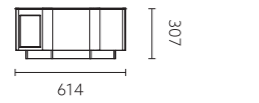

深灰核桃木油漆饰面 + 劳伦黑金岩板
Dark grey walnut veneer + Lauren black gold plate