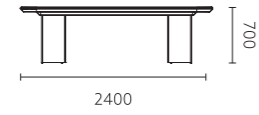

深灰核桃木油漆饰面 + 深卡其油漆饰面 + 大理石
Dark grey walnut veneer + Dark khaki veneer + Marble