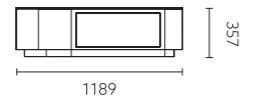

Emmy series

MA43.24
茶台 / Tea Table

深灰核桃木油漆饰面 + 深卡其油漆饰面 + 大理石
Dark grey walnut veneer + Dark khaki veneer + Marble

MA40.11
茶几 / Tea Table

深灰核桃木油漆饰面 + 劳伦黑金岩板
Dark grey walnut veneer + Lauren black gold plate