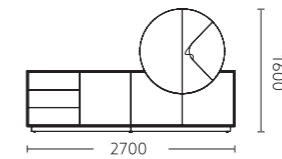

深灰核桃木油漆饰面 + 深卡其油漆饰面 + 流星灰油漆饰面 + 黑色玻璃
Dark grey walnut veneer + Dark khaki veneer + Grey veneer + Black glass