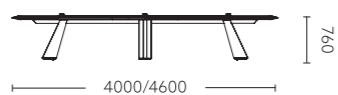

深灰核桃木油漆饰面 + 深卡其油漆饰面 + 玻璃钢脚
Dark grey walnut veneer + Dark khaki veneer + Glass fiber leg