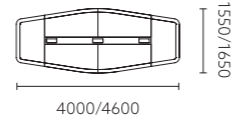

Emmy series

MA81L.26/MA81L.30/MA81L.34
班台 / Executive Desk

深灰核桃木油漆饰面 + 深卡其油漆饰面 + 卡其色皮
Dark grey walnut veneer + Dark khaki veneer + Khaki leather

MA70.40 / MA70.46
会议桌 / Meeting Table

深灰核桃木油漆饰面 + 深卡其油漆饰面 + 玻璃钢脚
Dark grey walnut veneer + Dark khaki veneer + Glass fiber leg