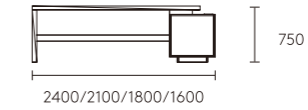

直纹棕核桃木系列

FGL10

FGL10

FGL20

FGL40

FGL40

FGL80

FGL70