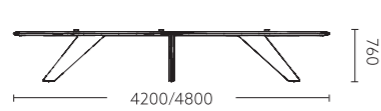

摩卡柚木油漆饰面 + 深卡其油漆饰面
Mocha teakwood veneer + Dark khaki veneer