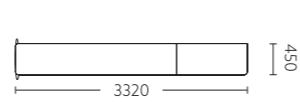

MQR70.42 / MQR70.48
会议桌 / Meeting Table

摩卡柚木油漆饰面 + 深卡其油漆饰面
Mocha teakwood veneer + Dark khaki veneer

MQR90.33
背柜 / Back Cabinet

摩卡柚木油漆饰面 + 深卡其油漆饰面
Mocha teakwood veneer + Dark khaki veneer

MQR30.18
边柜 / Credenza