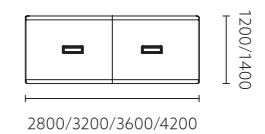

MQZ70.22
会议桌 / Meeting Table

核桃木油漆饰面 + 流星灰防火饰面
Walnut veneer + Meteor gray MFC

MQZ71.28 / MQZ71.32 / MQZ71.36 / MQZ71.42
会议桌 / Meeting Table

核桃木油漆饰面 + 流星灰防火饰面
Walnut veneer + Meteor gray MFC

MQZ90.21
高管柜 / Executive Cabinet