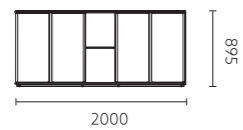

MQR70.42 / MQR70.48
会议桌 / Meeting Table

摩卡柚木油漆饰面 + 深卡其油漆饰面
Mocha teakwood veneer + Dark khaki veneer

MQR90.33
背柜 / Back Cabinet

摩卡柚木油漆饰面 + 深卡其油漆饰面
Mocha teakwood veneer + Dark khaki veneer

MQR30.18
边柜 / Credenza