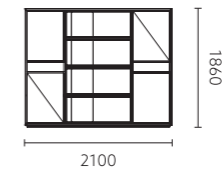

MQZ70.22
会议桌 / Meeting Table

核桃木油漆饰面 + 流星灰防火饰面
Walnut veneer + Meteor gray MFC

MQZ71.28 / MQZ71.32 / MQZ71.36 / MQZ71.42
会议桌 / Meeting Table

核桃木油漆饰面 + 流星灰防火饰面
Walnut veneer + Meteor gray MFC

MQZ90.21
高管柜 / Executive Cabinet