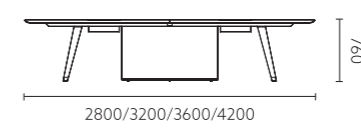

核桃木油漆饰面 + 流星灰防火饰面
Walnut veneer + Meteor gray MFC