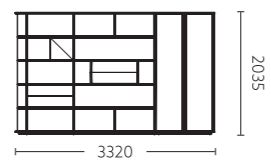

摩卡柚木油漆饰面 + 深卡其油漆饰面
Mocha teakwood veneer + Dark khaki veneer