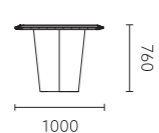

摩卡柚木油漆饰面 + 深卡其油漆饰面 + 卡其色皮
Mocha teakwood veneer + Dark khaki veneer + Khaki leather