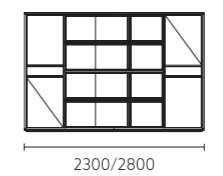

核桃木油漆饰面 + 流星灰防火饰面
Walnut veneer + Meteor gray MFC