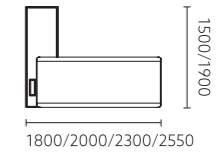

MQZ70.22
会议桌 / Meeting Table