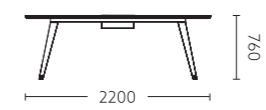

核桃木油漆饰面 + 流星灰防火饰面
Walnut veneer + Meteor gray MFC