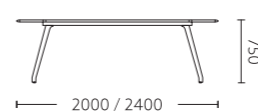

H034 会议桌
CY08 黑胡桃木饰面