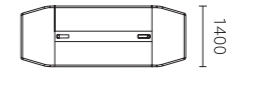

## 黑胡桃木系配色

**Y272 高管桌**  
CY08 黑胡桃木饰面 + 华霖蓝 + 流星灰 + 深卡其

CY08 黑胡桃木油漆饰面

**Y271 高管桌**  
CY08 黑胡桃木饰面 + 华霖蓝 + 流星灰 + 深卡其

华霖蓝防火板

**H034 会议桌**  
CY08 黑胡桃木饰面 + 流星灰

流星灰防火板

**H034 会议桌**  
CY08 黑胡桃木饰面 + 流星灰