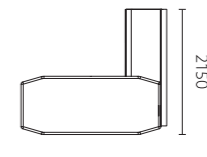

黑胡桃木系配色

Y272 高管桌
CY08 黑胡桃木饰面 + 华霖蓝 + 流星灰 + 深卡其