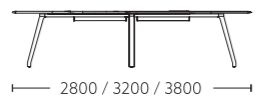

## 核桃木系配色

**Y272 高管桌**  
CY07 核桃木油漆饰面 + 流星灰 + 浅卡其

CY07 核桃木油漆饰面

**Y271 高管桌**  
CY07 核桃木油漆饰面 + 流星灰 + 浅卡其

流星灰防火板

**H034 会议桌**  
CY07 核桃木油漆饰面 + 流星灰

浅卡其防火板

**H034 会议桌**  
CY07 核桃木油漆饰面 + 流星灰