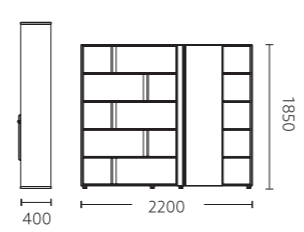

Y276 高管柜
CY07 核桃木油漆饰面 + 流星灰 + 浅卡其