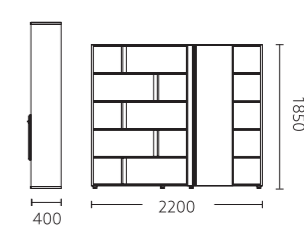

深卡其防火板

**H034 会议桌**  
CY08 黑胡桃木饰面

**H035 洽谈桌**  
CY08 黑胡桃木饰面

**Y273 高管柜**  
CY08 黑胡桃木饰面 + 流星灰 + 深卡其

**Y276 高管柜**  
CY08 黑胡桃木饰面 + 流星灰 + 深卡其