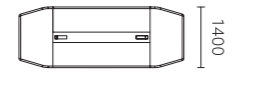

## 核桃木系配色

**Y272 高管桌**  
CY07 核桃木油漆饰面 + 流星灰 + 浅卡其

CY07 核桃木油漆饰面

**Y271 高管桌**  
CY07 核桃木油漆饰面 + 流星灰 + 浅卡其

流星灰防火板

**H034 会议桌**  
CY07 核桃木油漆饰面 + 流星灰

浅卡其防火板

**H034 会议桌**  
CY07 核桃木油漆饰面 + 流星灰