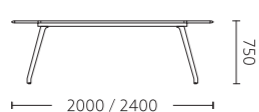

## 核桃木系配色

**Y272 高管桌**  
CY07 核桃木油漆饰面 + 流星灰 + 浅卡其

CY07 核桃木油漆饰面

**Y271 高管桌**  
CY07 核桃木油漆饰面 + 流星灰 + 浅卡其

流星灰防火板

**H034 会议桌**  
CY07 核桃木油漆饰面 + 流星灰

浅卡其防火板

**H034 会议桌**  
CY07 核桃木油漆饰面 + 流星灰