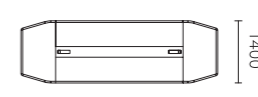

## 黑胡桃木系配色

**Y272 高管桌**  
CY08 黑胡桃木饰面 + 华霖蓝 + 流星灰 + 深卡其

CY08 黑胡桃木油漆饰面

**Y271 高管桌**  
CY08 黑胡桃木饰面 + 华霖蓝 + 流星灰 + 深卡其

华霖蓝防火板

**H034 会议桌**  
CY08 黑胡桃木饰面 + 流星灰

流星灰防火板

**H034 会议桌**  
CY08 黑胡桃木饰面 + 流星灰