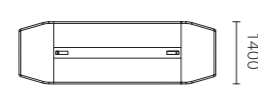

## 核桃木系配色

**Y272 高管桌**  
CY07 核桃木油漆饰面 + 流星灰 + 浅卡其

CY07 核桃木油漆饰面

**Y271 高管桌**  
CY07 核桃木油漆饰面 + 流星灰 + 浅卡其

流星灰防火板

**H034 会议桌**  
CY07 核桃木油漆饰面 + 流星灰

浅卡其防火板

**H034 会议桌**  
CY07 核桃木油漆饰面 + 流星灰