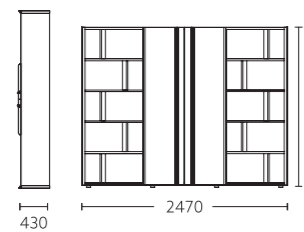

Y273 高管柜
CY07 核桃木油漆饰面 + 流星灰 + 浅卡其