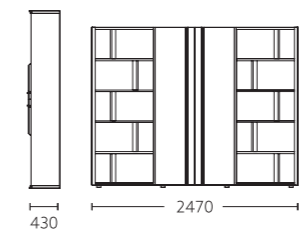

Y273 高管柜
CY08 黑胡桃木饰面 + 流星灰 + 深卡其