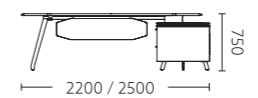

黑胡桃木系配色

Y272 高管桌
CY08 黑胡桃木饰面 + 华霖蓝 + 流星灰 + 深卡其