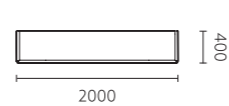

摩卡柚木油漆饰面 + 深卡其油漆饰面
Mocha teakwood veneer + Dark khaki veneer

MQR90.33
背柜 / Back Cabinet

摩卡柚木油漆饰面 + 深卡其油漆饰面
Mocha teakwood veneer + Dark khaki veneer

MQR30.18
边柜 / Credenza

摩卡柚木油漆饰面 + 深卡其油漆饰面
Mocha teakwood veneer + Dark khaki veneer