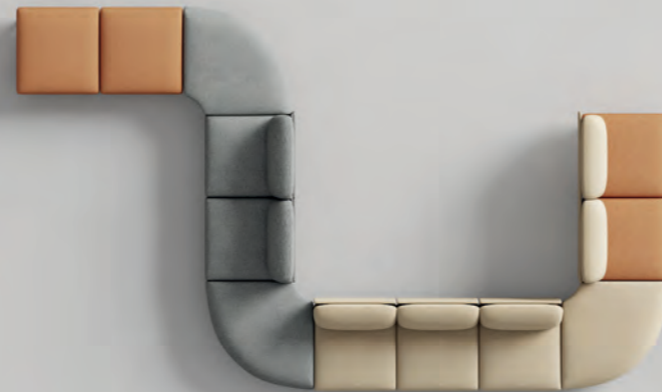

不被直角定义
不为弧线设限

*Beyond right angles
Unbound by arcs*

玩
转 *Play Sofa*
Module
沙发模块

解构空间美学，重塑模块化艺术形态，让办公成为几何艺术的即兴创作。

Deconstruct spatial aesthetics, reshape modular art forms, and make office work an improvisation of geometric art.

细腻承托身心，色彩对话空间。

Subtle support for body and mind, colors harmonize with your space.

·B-MR (布)

B-MR01 奶油色

B-MR02 柑子色

B-MR03 金盏花色

B-MR04 抹茶色

B-MR05 浅葱色