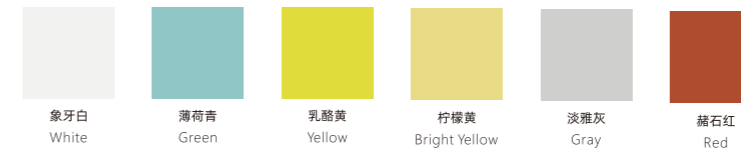

## 类型 / Classification

思尚系列 | 柠檬黄 +B-MA02 金桔黄 / 淡雅灰 +B-MA03 绅士灰 / 赭石红 +B-MA04 红色

ESS30.MM  
490\*455\*775

ESS31.MM  
540\*520\*990

思悦系列 | 象牙白 / 薄荷青 / 乳酪黄 + 青色千鸟格

ESY34.GM  
545\*645\*800

ESY32.GN  
545\*645\*800

## 背 & 座垫 / back & seat

·color

象牙白  
White

薄荷青  
Green

乳酪黄  
Yellow

柠檬黄  
Bright Yellow

淡雅灰  
Gray

赭石红  
Red