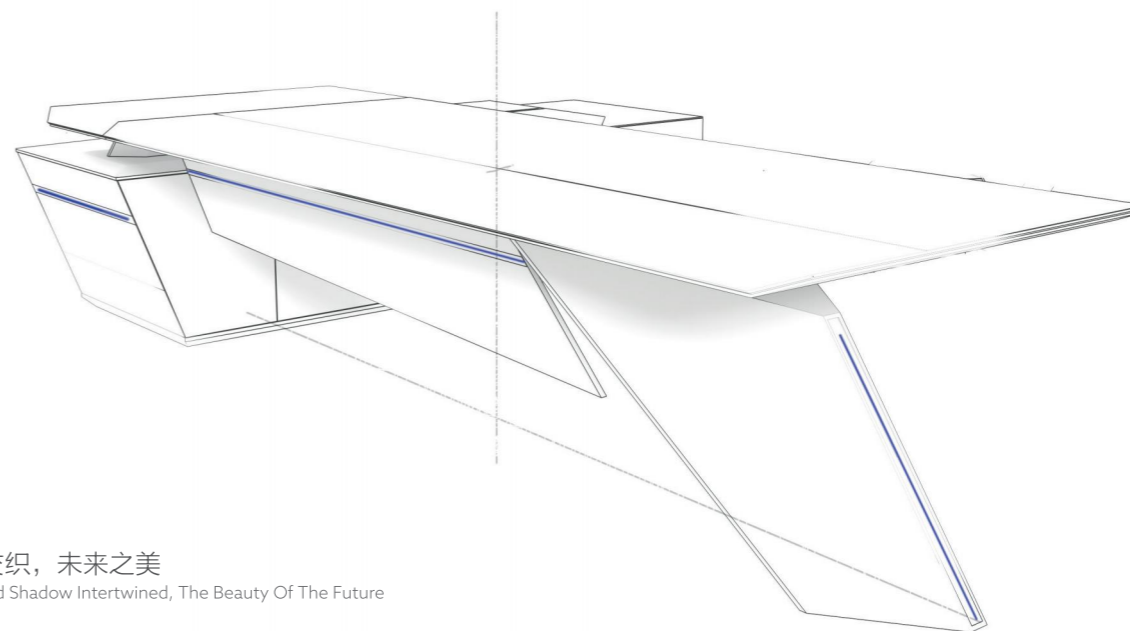

“以锐意来唤醒空间的每一寸灵感，让未来触手可及。”

AWAKENING EVERY INCH OF SPACE WITH A SHARP SENSE OF INSPIRATION
KEEPING THE FUTURE WITHIN REACH.

/ 光影交织，未来之美
Light And Shadow Intertwined, The Beauty Of The Future

独居未来感的台身线条，
搭配巧妙的光影美学，
让极光赋予空间动态与灵动氛围，
塑造让科技与美交融的空间。