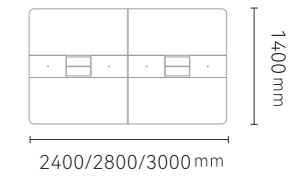

FAS63.24/FAS63.28/FAS63.30

2400*1400*750/2800*1400*750/3000*1400*750 (mm)