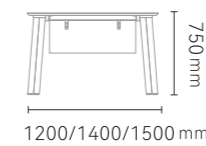

办公不将就

类型 / Classification

FAS81L.25/FAS81L.21

2500*2000*750 / 2100*2000*750 (mm)

FAS61X.12/FAS61.14/FAS61.15

1200*700*750/1400*700*750/1500*700*750 (mm)

FAS80L.18/FAS80L.16

1800*1600*750 / 1600*1600*750 (mm)