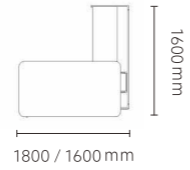

办公不将就

类型 / Classification

FAS81L.25/FAS81L.21

2500*2000*750 / 2100*2000*750 (mm)

FAS61X.12/FAS61.14/FAS61.15

1200*700*750/1400*700*750/1500*700*750 (mm)

FAS80L.18/FAS80L.16

1800*1600*750 / 1600*1600*750 (mm)

FAS62.12/FAS62.14/FAS62.15

1200*1400*750/1400*1400*750/1500*1400*750 (mm)

FAS71.36 / FAS71.32

3600*1400*750 / 3200*1400*750 (mm)

FAS63.24/FAS63.28/FAS63.30

2400*1400*750/2800*1400*750/3000*1400*750 (mm)

FAS70.28

2800*1200*750 (mm)

FAS63X.12/FAS63X.14/FAS63X.15

1200*1400*750/1400*1400*750/1500*1400*750 (mm)

FAS70.24 / FAS70.20

2400*1200*750 / 2000*1000*750 (mm)

FAS90.18

1850*450*1825 (mm)

FAS60.12/FAS60.14/FAS60.15

1200*700*750/1400*700*750/1500*700*750 (mm)

FAS30.22

2200*450*925 (mm)

FAS61.24/FAS61.28/FAS61.30

2400*700*750/2800*700*750/3000*700*750 (mm)

FAS90.26

2680*450*1825 (mm)

FAS30.04