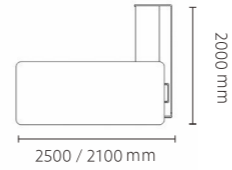

办公不将就

类型 / Classification

FAS81L.25/FAS81L.21

2500*2000*750 / 2100*2000*750 (mm)

FAS61X.12/FAS61.14/FAS61.15

1200*700*750/1400*700*750/1500*700*750 (mm)

FAS80L.18/FAS80L.16

1800*1600*750 / 1600*1600*750 (mm)