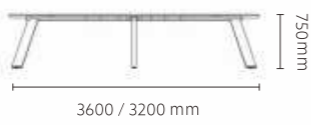

FAS71.36 / FAS71.32

3600*1400*750 / 3200*1400*750 (mm)