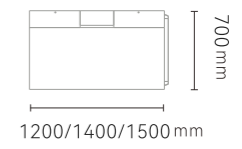

办公不将就

类型 / Classification

FAS81L.25/FAS81L.21

2500*2000*750 / 2100*2000*750 (mm)

FAS61X.12/FAS61.14/FAS61.15

1200*700*750/1400*700*750/1500*700*750 (mm)

FAS80L.18/FAS80L.16

1800*1600*750 / 1600*1600*750 (mm)