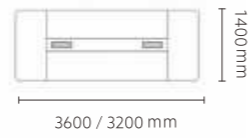

FAS71.36 / FAS71.32

3600*1400*750 / 3200*1400*750 (mm)