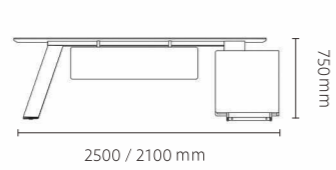

办公不将就

类型 / Classification

FAS81L.25/FAS81L.21

2500*2000*750 / 2100*2000*750 (mm)

FAS61X.12/FAS61.14/FAS61.15

1200*700*750/1400*700*750/1500*700*750 (mm)

FAS80L.18/FAS80L.16

1800*1600*750 / 1600*1600*750 (mm)