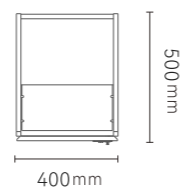

2800*1200*750 (mm)

FAS63X.12/FAS63X.14/FAS63X.15

1200*1400*750/1400*1400*750/1500*1400*750 (mm)

FAS70.24 / FAS70.20

2400*1200*750 / 2000*1000*750 (mm)

FAS90.18

1850*450*1825 (mm)

FAS60.12/FAS60.14/FAS60.15

1200*700*750/1400*700*750/1500*700*750 (mm)

FAS30.22

2200*450*925 (mm)

FAS61.24/FAS61.28/FAS61.30

2400*700*750/2800*700*750/3000*700*750 (mm)

FAS90.26

2680*450*1825 (mm)

FAS30.04

400*500*580 (mm)

配件 / accessory

FAS10.04

FAS10.05

FAS20.08/FAS20.10/FAS20.11

880*375*12/1080*375*12/1180*375*12 (mm)

材质 / material

CF60 歌德橡木