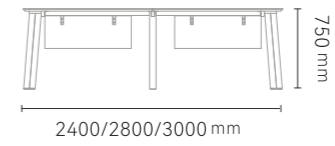

FAS63.24/FAS63.28/FAS63.30

2400*1400*750/2800*1400*750/3000*1400*750 (mm)