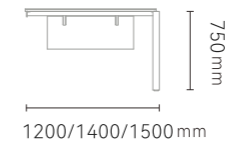

办公不将就

类型 / Classification

FAS81L.25/FAS81L.21

2500*2000*750 / 2100*2000*750 (mm)

FAS61X.12/FAS61.14/FAS61.15

1200*700*750/1400*700*750/1500*700*750 (mm)

FAS80L.18/FAS80L.16

1800*1600*750 / 1600*1600*750 (mm)