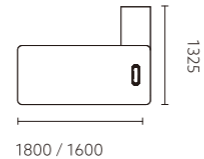

开放、自由、灵动感十足，人员之间可以自由创想，相互交流推动工作进展
*Open, free and dynamic, freely create ideas and
communicate with each other to promote work progress*

类型 / Classification

FMD81L.24/FMD81L.21

2400*1900*750 / 2100*1900*750

FMD91.20

2000*400*1800

FMD80L.18/FMD80L.16

1800*1325*750 / 1600*1325*750

FMD60.15/FMD60.14/FMD60.12

1500*700*750 / 1400*700*750 / 1200*700*750

FMD72.36/FMD72.32/FMD72.28

3600*1400*750 / 3200*1400*750 / 2800*1400*750