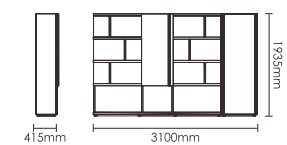

Product List
PRODUCT LINE ELEMENTS

Y260(L) 主管桌
W2000mm*D1670mm*H750mm
W2200mm*D1670mm*H750mm
W3000mm*D2200mm*H750mm

流星灰防火板

CF08 直纹棕核桃木防火板

Y260(L) 主管桌
W2400mm*D1870mm*H750mm
W2670mm*D1870mm*H750mm

H036 会议桌
W4200mm*D1500mm*H750mm

H036 会议桌
W3500mm*D1370mm*H750mm

C021 茶几
W1200mm*D600mm*H400mm
W1400mm*D700mm*H400mm

C022 茶几
W600mm*D600mm*H450mm

S112-1 德悦沙发单人位
W960mm*D910mm*H870mm

S112-3 德悦沙发多人位
W2160mm*D940mm*H870mm

Y261 主管柜
W3100mm*D415mm*H1935mm

Y261 主管柜
W2400mm*D415mm*H1935mm

“产品最终信息以报价册为准”