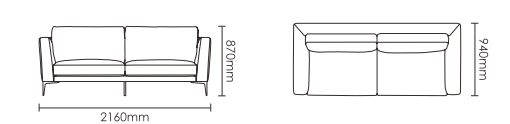

Product List
PRODUCT LINE ELEMENTS

Y260(L) 主管桌
W2000mm*D1670mm*H750mm
W2200mm*D1670mm*H750mm
W3000mm*D2200mm*H750mm

流星灰防火板

CF08 直纹棕核桃木防火板

Y260(L) 主管桌
W2400mm*D1870mm*H750mm
W2670mm*D1870mm*H750mm

H036 会议桌
W4200mm*D1500mm*H750mm

H036 会议桌
W3500mm*D1370mm*H750mm

C021 茶几
W1200mm*D600mm*H400mm
W1400mm*D700mm*H400mm

C022 茶几
W600mm*D600mm*H450mm

S112-1 德悦沙发单人位
W960mm*D910mm*H870mm

S112-3 德悦沙发多人位
W2160mm*D940mm*H870mm

Y261 主管柜
W3100mm*D415mm*H1935mm

Y261 主管柜
W2400mm*D415mm*H1935mm

“产品最终信息以报价册为准”