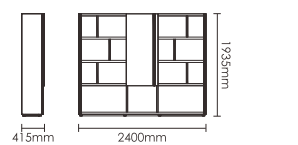

Product List
PRODUCT LINE ELEMENTS

Y260(L) 主管桌
W2000mm*D1670mm*H750mm
W2200mm*D1670mm*H750mm
W3000mm*D2200mm*H750mm

流星灰防火板

CF08 直纹棕核桃木防火板

Y260(L) 主管桌
W2400mm*D1870mm*H750mm
W2670mm*D1870mm*H750mm

H036 会议桌
W4200mm*D1500mm*H750mm

H036 会议桌
W3500mm*D1370mm*H750mm

C021 茶几
W1200mm*D600mm*H400mm
W1400mm*D700mm*H400mm

C022 茶几
W600mm*D600mm*H450mm

S112-1 德悦沙发单人位
W960mm*D910mm*H870mm

S112-3 德悦沙发多人位
W2160mm*D940mm*H870mm

Y261 主管柜
W3100mm*D415mm*H1935mm

Y261 主管柜
W2400mm*D415mm*H1935mm

“产品最终信息以报价册为准”