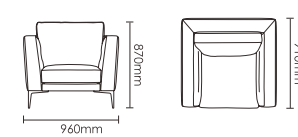

Product List
PRODUCT LINE ELEMENTS

Y260(L) 主管桌
W2000mm*D1670mm*H750mm
W2200mm*D1670mm*H750mm
W3000mm*D2200mm*H750mm

流星灰防火板

CF08 直纹棕核桃木防火板

Y260(L) 主管桌
W2400mm*D1870mm*H750mm
W2670mm*D1870mm*H750mm

H036 会议桌
W4200mm*D1500mm*H750mm

H036 会议桌
W3500mm*D1370mm*H750mm

C021 茶几
W1200mm*D600mm*H400mm
W1400mm*D700mm*H400mm

C022 茶几
W600mm*D600mm*H450mm

S112-1 德悦沙发单人位
W960mm*D910mm*H870mm

S112-3 德悦沙发多人位
W2160mm*D940mm*H870mm

Y261 主管柜
W3100mm*D415mm*H1935mm

Y261 主管柜
W2400mm*D415mm*H1935mm

“产品最终信息以报价册为准”