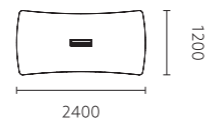

## Magic series

**FMG70-2.32**  
会议桌 / Conference table

森工白饰面  
Forest industry white finish

3200

**FMG71-2.24**  
会议桌 / Conference table

森工白饰面  
Forest industry white finish

2400

**FMG40-2.16/FMG40-2.14**  
吧桌 / Bar table