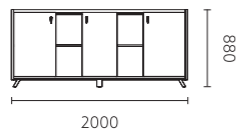

森工白饰面
Forest industry white finish