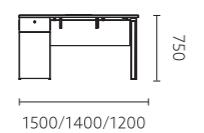

森工白饰面
Forest industry white finish