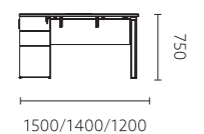

1500/1400/1200

**FMG67-2.15/FMG67-2.14/FMG67-2.12**  
职员位 / Staff position

森工白饰面  
Forest industry white finish

1500/1400/1200

**FMG66-2.15/FMG66-2.14/FMG66-2.12**  
职员位 / Staff position

森工白饰面  
Forest industry white finish