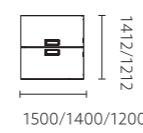

1500/1400/1200