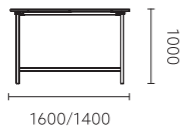

## Magic series

**FMG70-2.32**  
会议桌 / Conference table

森工白饰面  
Forest industry white finish

3200

**FMG71-2.24**  
会议桌 / Conference table

森工白饰面  
Forest industry white finish

2400

**FMG40-2.16/FMG40-2.14**  
吧桌 / Bar table