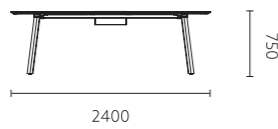

## Magic series

**FMG70-2.32**  
会议桌 / Conference table

森工白饰面  
Forest industry white finish

3200

**FMG71-2.24**  
会议桌 / Conference table

森工白饰面  
Forest industry white finish

2400

**FMG40-2.16/FMG40-2.14**  
吧桌 / Bar table