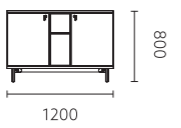

森工白饰面
Forest industry white finish