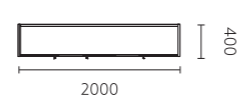

森工白饰面  
Forest industry white finish

1600/1400

**FMG90-2.20**  
主管柜 / Supervisor cabinet

森工白饰面  
Forest industry white finish

2000

**FMG30-2.12**  
文件柜 / File cabinet

森工白饰面  
Forest industry white finish

1200