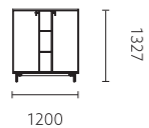

森工白饰面  
Forest industry white finish

1600/1400

**FMG90-2.20**  
主管柜 / Supervisor cabinet

森工白饰面  
Forest industry white finish

2000

**FMG30-2.12**  
文件柜 / File cabinet

森工白饰面  
Forest industry white finish

1200