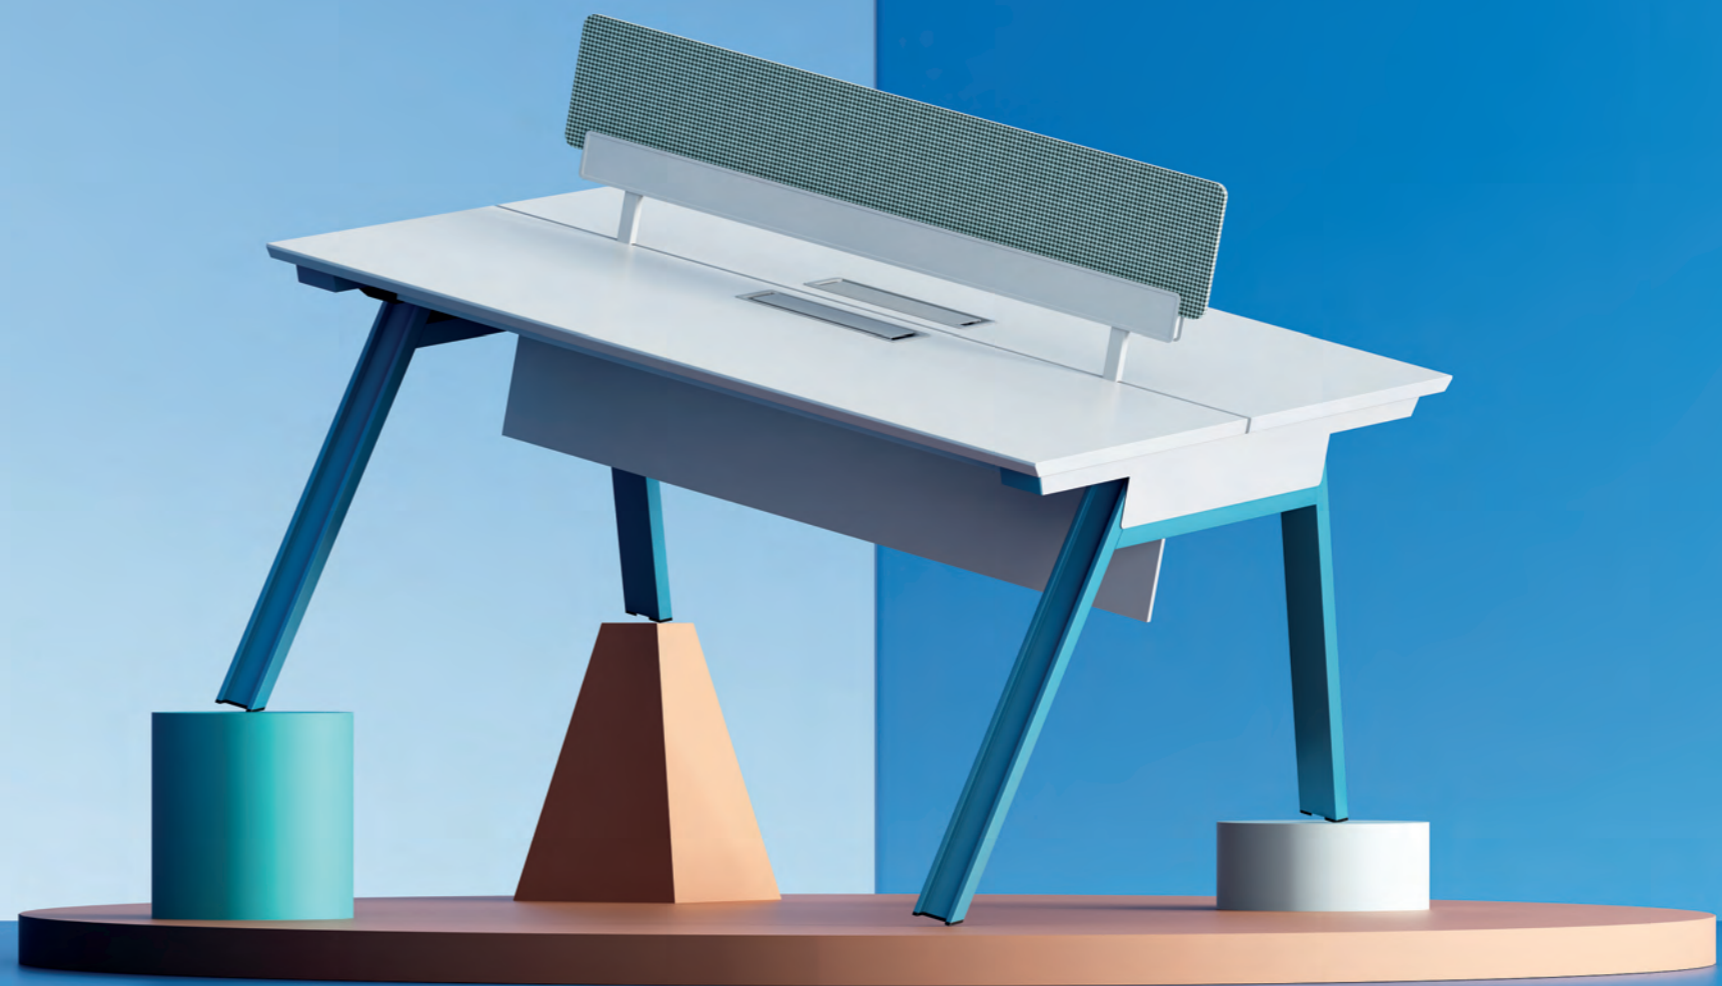

## 焕新二代 别具一格

麦格二代在沿袭一代的基础上，  
以全新而优雅的方式，  
为职场人构建灵活多变的办公空间。

我们以独特的创意灵感作为设计的灵魂，  
将工业的造型融入到产品的设计中，  
同时还具有灵活多样的功能，  
打造出一系列结合张力与质感的高端产品。

*Future*

# Creativity

当空间换上新装 耀眼的不像样

焕新二代，为您打造沉稳简练的办公空间。  
New upgrade, creating a composed and concise office space for you.

**稳固钢架，高颜值，高承重，轻巧有实力。**  
Stable steel frame, with nice design and good load-bearing, but light in weight.

加厚台面设计，细节有料，整体有度。  
Desktop is thickened design.

高隔断屏风，独立思考与团队协作两不误。  
High partition makes it available to personal thinking and team work.

稳固钢架，承重力强，品质无忧。  
Stable steel frame, with good load-bearing.