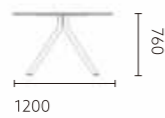

2400*1100*760 / 2000*1000*760

MGR71.12