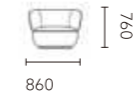

MGR30.24

2400\*400\*800

SGL60.3T

2190\*820\*760

SGL60.2T

1580\*820\*760

SGL60.1T

860\*820\*760