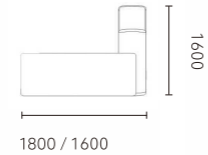

# SOFA SPACE

沙发

融入应用场景，空间秩序分明  
*Integrating into application scenarios, with clear spatial order*

类型 / Classification

MGR80L.25/MGR80L.21

2500\*1900\*760 / 2100\*1900\*760

MGR80L.18/MGR80L.16

1800\*1600\*760 / 1600\*1600\*760