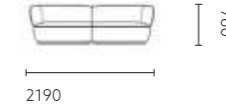

类型 / Classification

2500*1900*760 / 2100*1900*760

1800*1600*760 / 1600*1600*760

3600*1200*760 / 3200*1200*760 / 2800*1200*760

2400*1100*760 / 2000*1000*760

φ 1200*760

2600*400*1800 / 2000*400*1800

2400*400*800

SGL60.3T

2190*820*760

1580*820*760

860*820*760