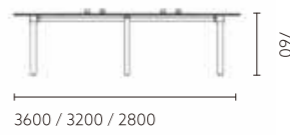

# SOFA SPACE

沙发

融入应用场景，空间秩序分明  
*Integrating into application scenarios, with clear spatial order*

类型 / Classification

MGR80L.25/MGR80L.21

2500\*1900\*760 / 2100\*1900\*760

MGR80L.18/MGR80L.16

1800\*1600\*760 / 1600\*1600\*760