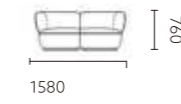

2190*820*760

SGL60.2T