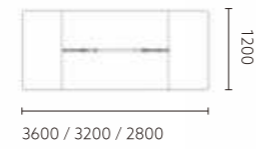

# SOFA SPACE

沙发

融入应用场景，空间秩序分明  
*Integrating into application scenarios, with clear spatial order*

类型 / Classification

MGR80L.25/MGR80L.21

2500\*1900\*760 / 2100\*1900\*760

MGR80L.18/MGR80L.16

1800\*1600\*760 / 1600\*1600\*760