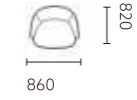

MGR30.24

2400\*400\*800

SGL60.3T

2190\*820\*760

SGL60.2T

1580\*820\*760

SGL60.1T

860\*820\*760