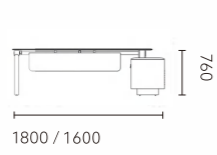

# SOFA SPACE

沙发

融入应用场景，空间秩序分明  
*Integrating into application scenarios, with clear spatial order*

类型 / Classification

MGR80L.25/MGR80L.21

2500\*1900\*760 / 2100\*1900\*760

MGR80L.18/MGR80L.16

1800\*1600\*760 / 1600\*1600\*760