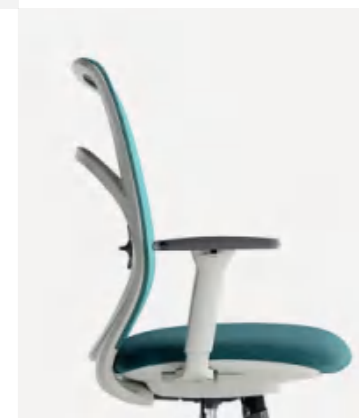

通用背系列

舒适与美感相得益彰

轻快明亮的设计

完美契合年轻人的要求

随心所欲的升降、倾仰功能

充分体现人体工学原理

满足不同工作形态的办公需求

给你一个时尚、高效的办公空间

### 多姿多态，收放自如

Versatile and flexible in various poses.

腰托对椅子舒适度起着至关重要的作用，  
Y 系列  
以坐者为核心，  
模拟人体脊柱自然曲率，  
妥帖照顾使用者的腰颈习惯。

*The lumbar support plays a vital role in the comfort of  
the chair,  
Y Series  
With the seater as the core,  
Simulates the natural curvature of the human spine,  
Take proper care of the user's waist and neck habits.*