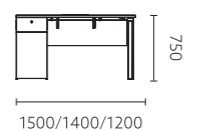

森工白饰面
Forest industry white finish