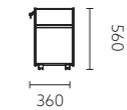

森工白饰面
Forest industry white finish