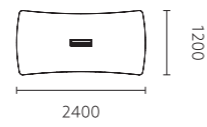

## Magic series

**FMG70-2.32**  
会议桌 / Conference table

森工白饰面  
Forest industry white finish

**FMG71-2.24**  
会议桌 / Conference table

森工白饰面  
Forest industry white finish

**FMG40-2.16/FMG40-2.14**  
吧桌 / Bar table