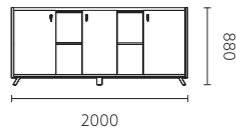

森工白饰面
Forest industry white finish