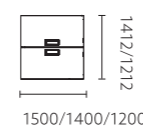

1500/1400/1200