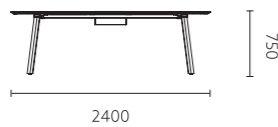

## Magic series

**FMG70-2.32**  
会议桌 / Conference table

森工白饰面  
Forest industry white finish

**FMG71-2.24**  
会议桌 / Conference table

森工白饰面  
Forest industry white finish

**FMG40-2.16/FMG40-2.14**  
吧桌 / Bar table