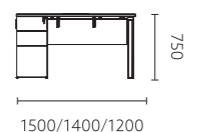

1500/1400/1200

**FMG67-2.15/FMG67-2.14/FMG67-2.12**  
职员位 / Staff position

森工白饰面  
Forest industry white finish

1500/1400/1200

**FMG66-2.15/FMG66-2.14/FMG66-2.12**  
职员位 / Staff position

森工白饰面  
Forest industry white finish