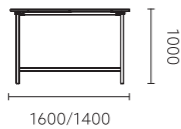

## Magic series

**FMG70-2.32**  
会议桌 / Conference table

森工白饰面  
Forest industry white finish

**FMG71-2.24**  
会议桌 / Conference table

森工白饰面  
Forest industry white finish

**FMG40-2.16/FMG40-2.14**  
吧桌 / Bar table