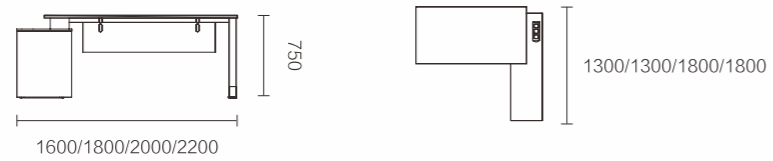

Noqi product list

FNQ80L.16BJ/18BJ/20BJ/22BJ 1600 × 1300 × 750 / 1800 × 1300 × 750 / 2000 × 1800 × 750 / 2200 × 1800 × 750