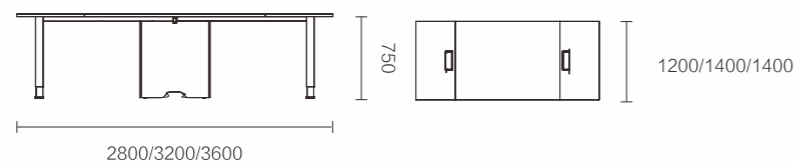

FNQ72.28BJ/32BJ/36BJ 2800 × 1200 × 750 / 3200 × 1400 × 750 / 3600 × 1400 × 750