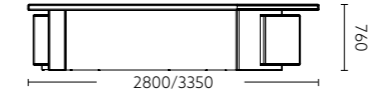

观品系列

CHAMPION SERIES

MGP70.36/MGP70.30
会议桌 / Meeting Table

核桃木油漆饰面 + 流星灰饰面
Walnut veneer+ Meteor gray veneer

观悦系列

KENYO SERIES

MGU80L.28 / MGU80L.33
总裁桌 / Executive Table

胡桃木油漆饰面 + 黑色油漆饰面
Walnut Wood Veneer Finish+ Black Painting Finish