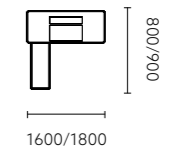

MGU82L.20 / MGU82L.24
主管桌 / Manager Table

胡桃木油漆饰面 + 黑色油漆饰面
Walnut Wood Veneer Finish+ Black Painting Finish

MGU83.16 / MGU84.16 / MGU85.18 / MGU86.18
主管桌 / Manager Table

胡桃木油漆饰面 + 黑色油漆饰面
Walnut Wood Veneer Finish+ Black Painting Finish