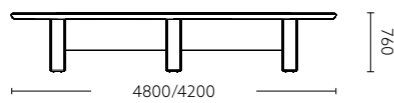

核桃木油漆饰面 + 流星灰饰面
Walnut veneer+ Meteor gray veneer

MGP91.24
高管柜 / Executive cabinet

核桃木油漆饰面 + 流星灰饰面
Walnut veneer+ Meteor gray veneer

MGP70.48/MGP70.42
会议桌 / Meeting Table

核桃木油漆饰面 + 流星灰饰面
Walnut veneer+ Meteor gray veneer