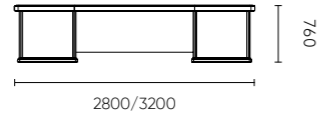

胡桃木油漆饰面
Walnut Wood Veneer Finish

800

MGU15.07
演讲台 / Podium

胡桃木油漆饰面
Walnut Wood Veneer Finish

700

观智系列

KENZO SERIES

MGZ80L.28 / MGZ80L.32
总裁桌 / Executive Table