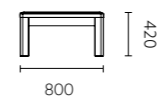

1380

胡桃木油漆饰面
Walnut Wood Veneer Finish

1380

MGU79.26 / MGU79.36
会议桌 / Meeting Table

胡桃木油漆饰面
Walnut Wood Veneer Finish

Ø2600/Ø3600

MGU43.08
茶几 / Coffee Table

800