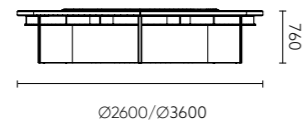

1380

胡桃木油漆饰面
Walnut Wood Veneer Finish

1380

MGU79.26 / MGU79.36
会议桌 / Meeting Table

胡桃木油漆饰面
Walnut Wood Veneer Finish

Ø2600/Ø3600

MGU43.08
茶几 / Coffee Table

800