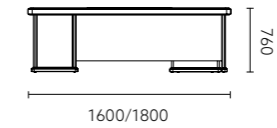

胡桃木油漆饰面 + 黑色油漆饰面
Walnut Wood Veneer Finish+ Black Painting Finish