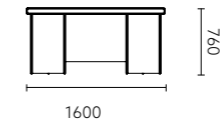

胡桃木油漆饰面
Walnut Wood Veneer Finish