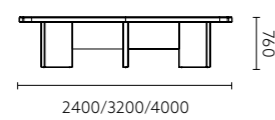

MGU41.08
茶水柜 / Credenza

813

胡桃木油漆饰面
Walnut Wood Veneer Finish

813

MGU75.24 / MGU75.32 / MGU75.40
会议桌 / Meeting Table

胡桃木油漆饰面
Walnut Wood Veneer Finish

2400/3200/4000

MGU42.13
茶几 / Coffee Table