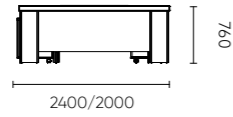

胡桃木油漆饰面
Walnut Wood Veneer Finish