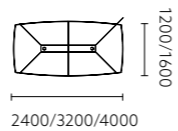

MGU41.08
茶水柜 / Credenza

813

胡桃木油漆饰面
Walnut Wood Veneer Finish

813

MGU75.24 / MGU75.32 / MGU75.40
会议桌 / Meeting Table

胡桃木油漆饰面
Walnut Wood Veneer Finish

2400/3200/4000

MGU42.13
茶几 / Coffee Table