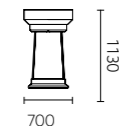

胡桃木油漆饰面
Walnut Wood Veneer Finish