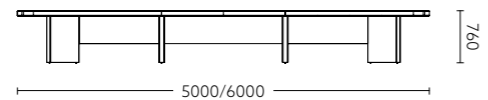

4800/6400/8000

MGU40.16
茶水柜 / Credenza

1601

胡桃木油漆饰面
Walnut Wood Veneer Finish

1601

MGU76.50 / MGU76.60
会议桌 / Meeting Table

胡桃木油漆饰面
Walnut Wood Veneer Finish

5000/6000