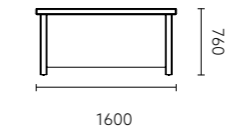

胡桃木油漆饰面
Walnut Wood Veneer Finish