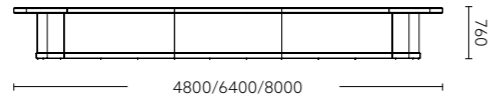

胡桃木油漆饰面
Walnut Wood Veneer Finish

800/1400/1800/2000

MGU92.08 / MGU92.12
文件柜 / File Cabine

815/1208

胡桃木油漆饰面
Walnut Wood Veneer Finish

815/1208

MGU77.48 / MGU77.64 / MGU77.80
会议桌 / Meeting Table

胡桃木油漆饰面
Walnut Wood Veneer Finish