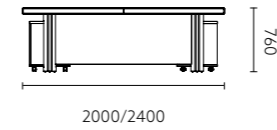

胡桃木油漆饰面 + 黑色油漆饰面
Walnut Wood Veneer Finish+ Black Painting Finish