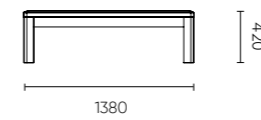

MGU41.08
茶水柜 / Credenza

813

胡桃木油漆饰面
Walnut Wood Veneer Finish

813

MGU75.24 / MGU75.32 / MGU75.40
会议桌 / Meeting Table

胡桃木油漆饰面
Walnut Wood Veneer Finish

2400/3200/4000

MGU42.13
茶几 / Coffee Table