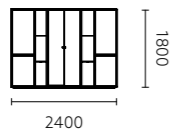

MGP80L.24/MGP80L.20
高管桌 / Executive desk

核桃木油漆饰面 + 流星灰饰面
Walnut veneer+ Meteor gray veneer

MGP90.34
高管柜 / Executive cabinet

核桃木油漆饰面 + 流星灰饰面
Walnut veneer+ Meteor gray veneer

MGP90.24
高管柜 / Executive cabinet