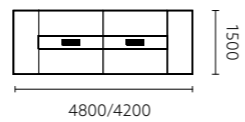

核桃木油漆饰面 + 流星灰饰面
Walnut veneer+ Meteor gray veneer

MGP91.24
高管柜 / Executive cabinet

核桃木油漆饰面 + 流星灰饰面
Walnut veneer+ Meteor gray veneer

MGP70.48/MGP70.42
会议桌 / Meeting Table

核桃木油漆饰面 + 流星灰饰面
Walnut veneer+ Meteor gray veneer